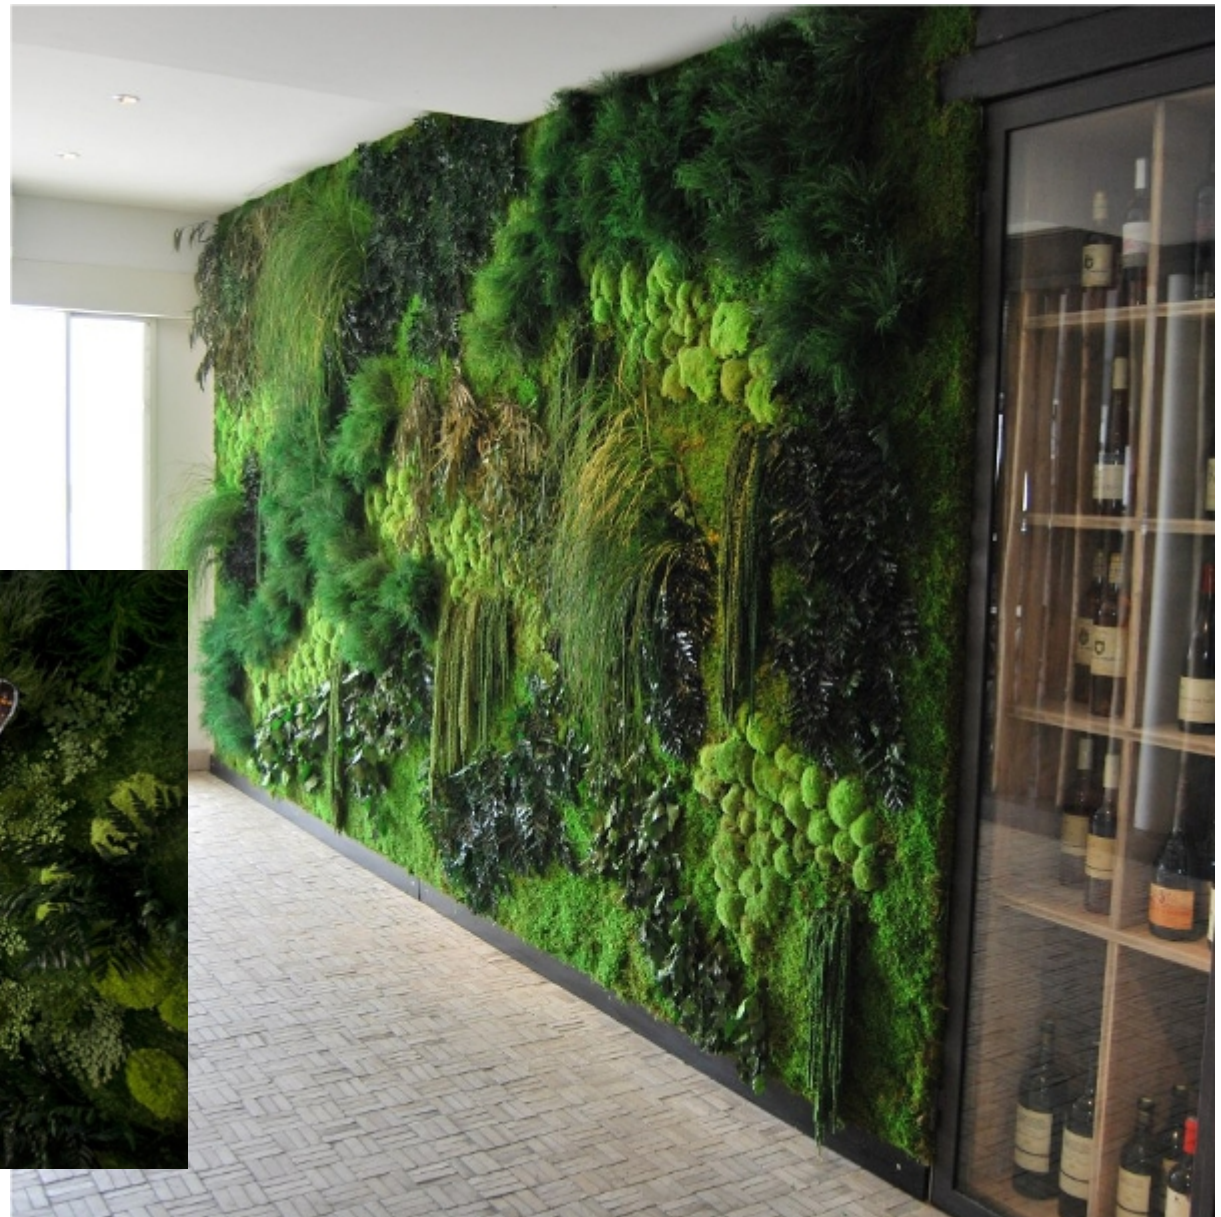

## ВИДЫ СТЕН: «КОЧКИ»

«Кочки» - зеленая стена из стабилизированного мха кочками

## ВИДЫ СТЕН: «КОЧКИ»

### Мох стабилизированный кочкообразный:

Уникальный материал для декорирования и создания объёмно-пространственных композиций, напоминающих природные ландшафты.

Может также применяться в качестве дополнительного акцентного материала при создании зеленой стены из разнообразных стабилизированных трав. Прост в креплении на поверхность.

## ВИДЫ СТЕН: «С ТРАВАМИ»

«С травами» - декорирование, предполагающее нанесение на «базовую» поверхность из мха пластами различных стабилизированных растений — листьев, трав, веток.

Очень эффектными при таком озеленении смотрятся: стабилизированные плющ хедера, папоротники, амарант, мох кочками.